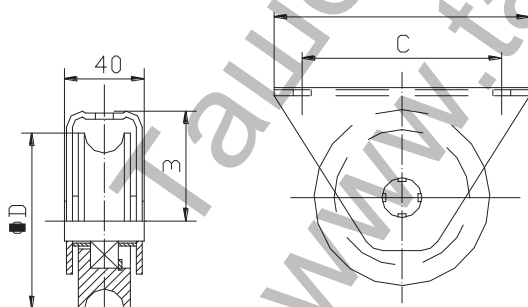

Ролка Estebro® за плъзгачи се врати с горен капак ф 120x20 мм, пластмасова, завинтване, V-20

Cod	Dimens.	A	B	C	ØD			Peso Max. Kg
311	80 V	116	45	87	78	12	7,30	655
318	90 V	122	50	90	88	9	5,94	655
319	100 V	127	55	99	98	8	5,84	655
320	120 V	140	65	113	118	6	5,65	655
321	150 V	160	80	130	147	2	2,54	655

Family: Sliding door fittings

Material: 11SMn30 steel, box of DD11 steel

Finish: Zinc-plated

Maximum weight supported by the bearing*: 655 kg

Description: Wheel with box and 6204 2RS bearing. It is installed in the sliding doors to let their displacement over the guide. The installation consists in screwing the box to the door's base with two M.8 screws.

***In perfect conditions of installation, usage and maintenance.**

Продукт: [Ролка Estebro® за плъзгаци се врати с горен капак ф 120x20 мм, пластмасова, завинтване, V-20](#)

Категория: [Плъзгаци се врати](#)